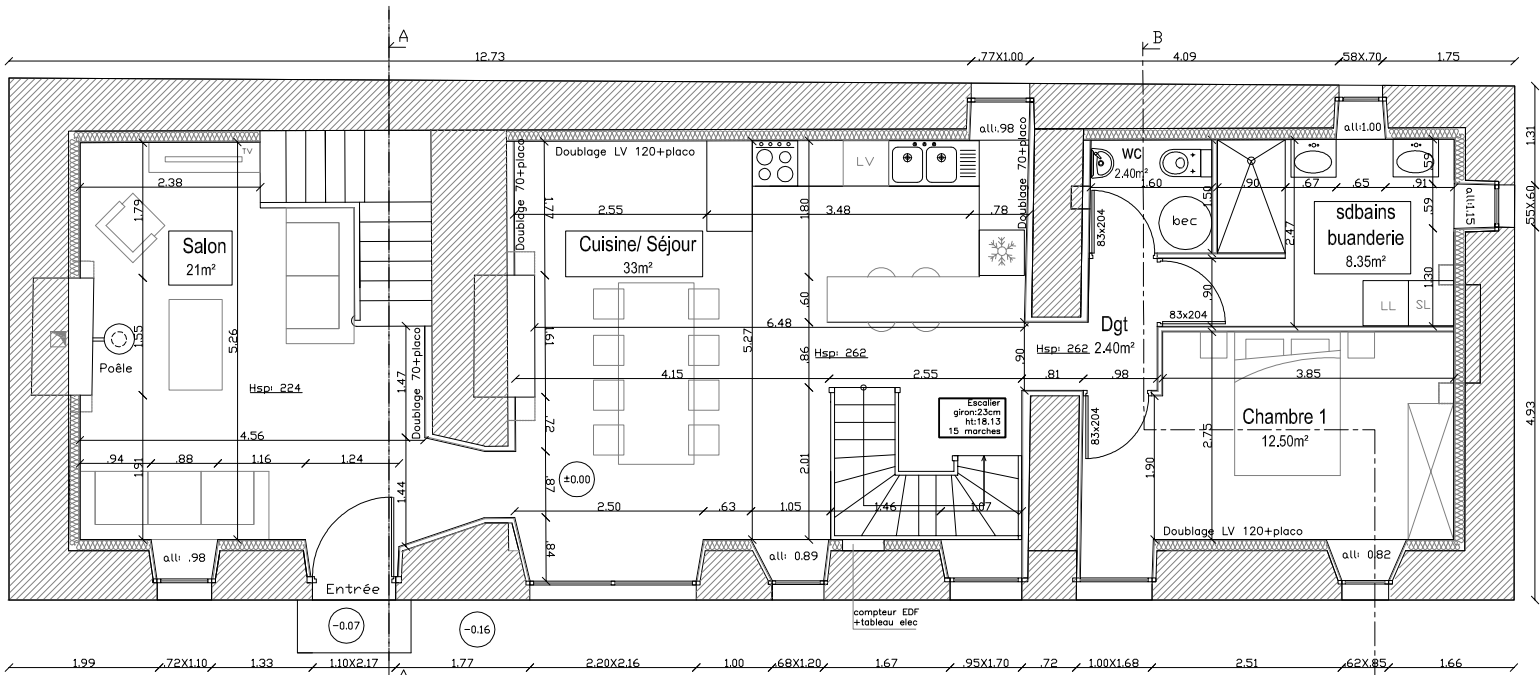

Etat actuel

Etat futur

Surface plancher RDC: 79.65 m²

PLAN du Rez-de-Chausée
Ech: 1/100